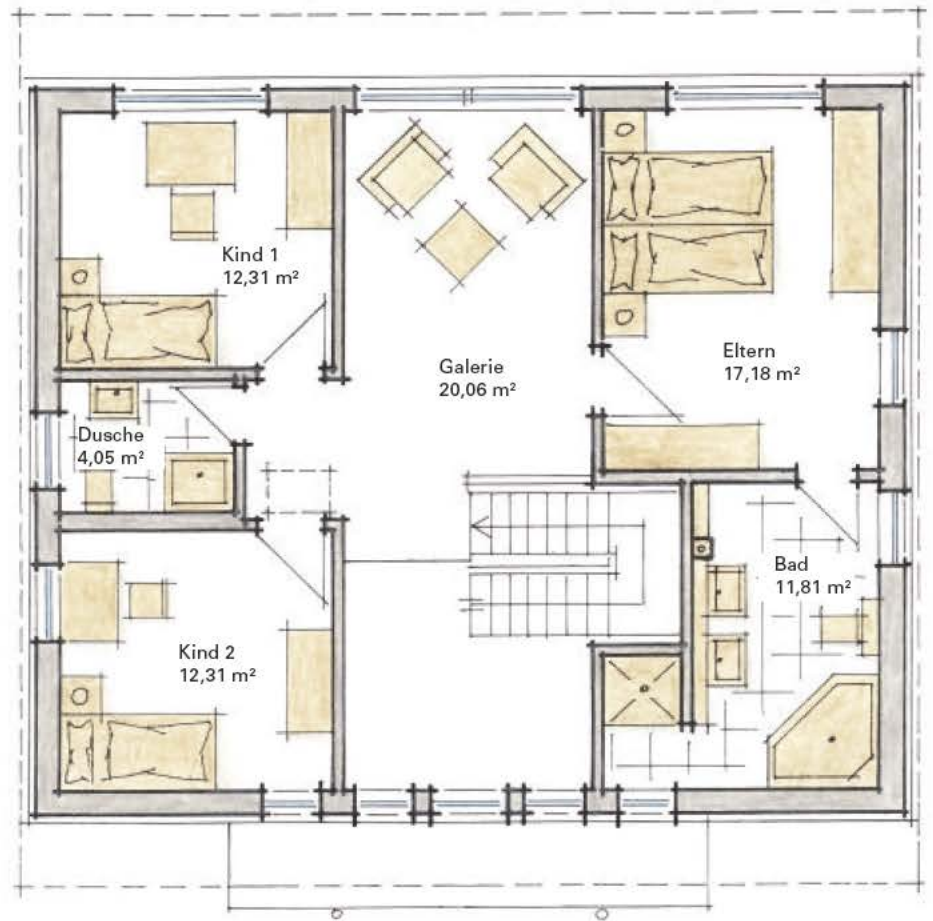

Diana.

Diana ●

__allgemeine Daten

Dachform	Pultdach 6°
Drempel	zweigeschossig
Außenmaße	11,60 x 9,80 m
Gesamtwohnfläche (WoFIV)	165,63
Raumgrundfläche EG	87,91 m ²
Raumgrundfläche DG	77,72 m ²
Umbauter Raum	747,61 m ³
Bebaute Fläche	113,68 m ²

Raumgrundfläche gesamt 165,63 m²

__Diana – ein Top-Modell, das viele Bauinteressenten auf den ersten Blick in den Bann zieht und beim genauen Hinschauen mit zahlreichen individuellen Detaillösungen begeistert. Das dezent geneigte Pultdach mit seinen großen Dachüberständen auf beiden Längsseiten, die großen Fensterelemente sowohl auf der Hauseingangswie auf der Gartenseite und die im Höhenverhältnis ungewöhnliche Fassade aus vorgesetzten dunkelgebrannten Klinkern und weißen Putzflächen verleihen dem Haus ein junges, modernes Erscheinungsbild.

Auf der großen Diele, die bis zum Dach hoch offen ist, begeistert die exklusive Podesttreppe. Der Blick durch die doppelflügelige Glastür ins Wohnzimmer macht neugierig. Wohnen und Essen auf 11,60 m Breite beeindruckt. Wandinnenliegende Schiebetüren verbinden das Zentrum des Hauses mit der Küche. Abstellraum und separater Technikraum beweisen die Alltagstauglichkeit des Modells.

Von der Galerie im Dachgeschoss lässt sich das Haus auf der gesamten Breite „durchblicken“. Zwei Kinderzimmer mit verbindendem Duschbad auf der einen Seite, ein Elternschlafzimmer mit eigenem exklusiven Bad vis à vis: ein begehrter Entwurf, der in der Musterhausausstellung in Frechen im Original zu besichtigen ist.