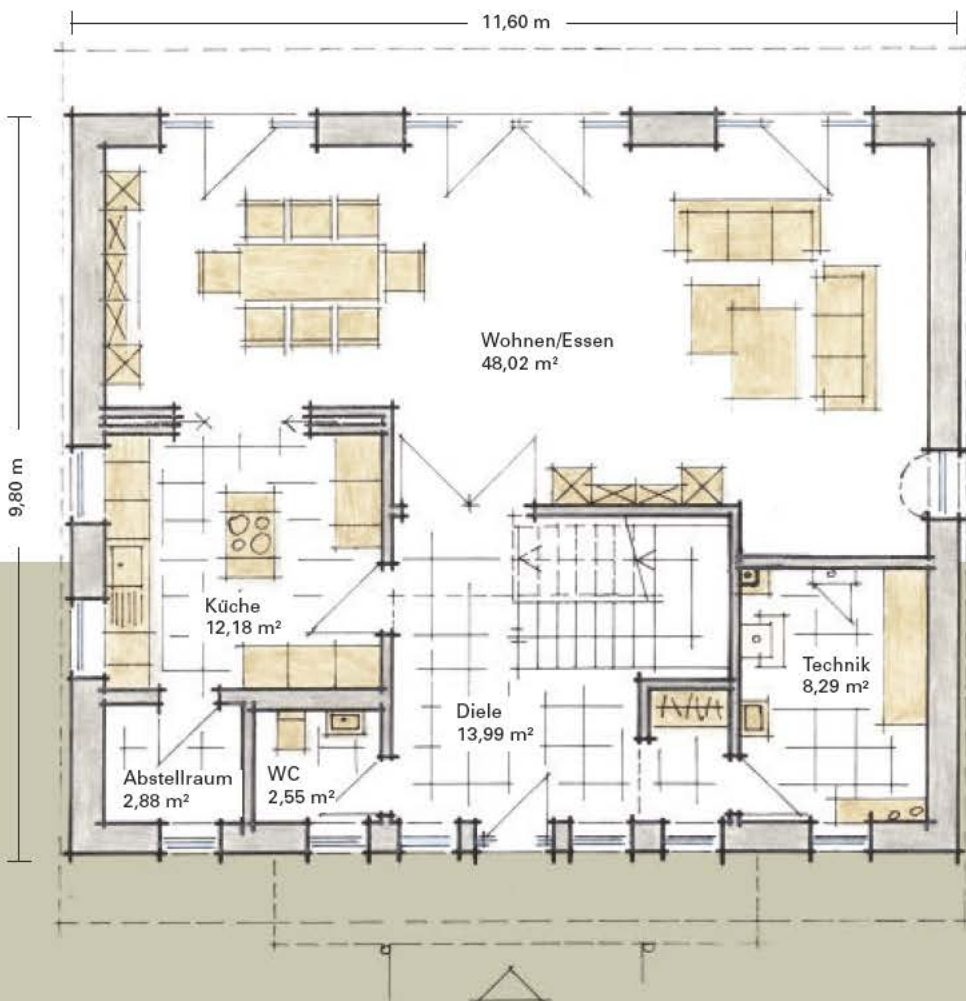

Diana.

Diana ●

__allgemeine Daten

Dachform	Pultdach 6°
Drempel	zweigeschossig
Außenmaße	11,60 x 9,80 m
Gesamtwohnfläche (WoFIV)	165,63
Raumgrundfläche EG	87,91 m ²
Raumgrundfläche DG	77,72 m ²
Umbauter Raum	747,61 m ³
Bebaute Fläche	113,68 m ²

Raumgrundfläche gesamt 165,63 m²

__Diana – ein Top-Modell, das viele Bauinteressenten auf den ersten Blick in den Bann zieht und beim genauen Hinschauen mit zahlreichen individuellen Detaillösungen begeistert. Das dezent geneigte Pultdach mit seinen großen Dachüberständen auf beiden Längsseiten, die großen Fensterelemente sowohl auf der Hauseingangswie auf der Gartenseite und die im Höhenverhältnis ungewöhnliche Fassade aus vorgesetzten dunkelgebrannten Klinkern und weißen Putzflächen verleihen dem Haus ein junges, modernes Erscheinungsbild.

Auf der großen Diele, die bis zum Dach hoch offen ist, begeistert die exklusive Podesttreppe. Der Blick durch die doppelflügelige Glastür ins Wohnzimmer macht neugierig. Wohnen und Essen auf 11,60 m Breite beeindruckt. Wandinnenliegende Schiebetüren verbinden das Zentrum des Hauses mit der Küche. Abstellraum und separater Technikraum beweisen die Alltagstauglichkeit des Modells.

Von der Galerie im Dachgeschoss lässt sich das Haus auf der gesamten Breite „durchblicken“. Zwei Kinderzimmer mit verbindendem Duschbad auf der einen Seite, ein Elternschlafzimmer mit eigenem exklusiven Bad vis à vis: ein begehrter Entwurf, der in der Musterhausausstellung in Frechen im Original zu besichtigen ist.